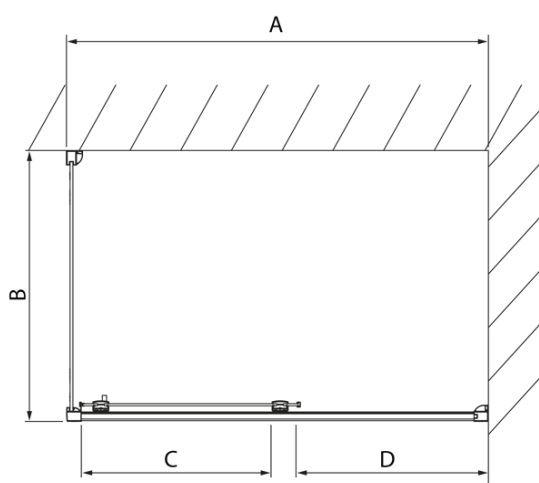

## Rozměry

Šířka: 1400 mm  
Výška: 2000 mm  
Hloubka: 800 mm

## Parametry

Barva profilu: Chrom - Leštěný hliník  
Tvar: Obdélníkové zástěny  
Typ otevírání: Posuvné  
Směr otevírání: Univerzální  
Šířka vstupu: 575 mm  
Typ výplně: Čiré sklo  
Úprava skla: Antidrop  
Tloušťka skla: 8 mm  
Vlastnosti: Rámové provedení  
Hmotnost / ks: 80.02 kg  
Balení: 2 ks  
Záruka: 2 roky

Technický list

Model	A	C	D
DL1015	970-1010	375	~437
DL1115	1070-1110	425	~487
DL1215	1170-1210	475	~537
DL1315	1270-1310	525	~587
DL1415	1370-1410	575	~637

Model	B
DL3215	670-690
DL3315	770-790
DL3415	870-890
DL3515	970-990