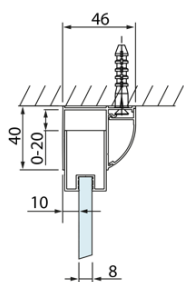

## Rozměry

Šířka: 1400 mm  
Výška: 2000 mm  
Hloubka: 800 mm

## Parametry

Barva profilu: Chrom - Leštěný hliník  
Tvar: Obdélníkové zástěny  
Typ otevírání: Posuvné  
Směr otevírání: Univerzální  
Šířka vstupu: 575 mm  
Typ výplně: Čiré sklo  
Úprava skla: Antidrop  
Tloušťka skla: 8 mm  
Vlastnosti: Rámové provedení  
Hmotnost / ks: 80.02 kg  
Balení: 2 ks  
Záruka: 2 roky

Technický list

Model	A	C	D
DL1015	970-1010	375	~437
DL1115	1070-1110	425	~487
DL1215	1170-1210	475	~537
DL1315	1270-1310	525	~587
DL1415	1370-1410	575	~637

Model	B
DL3215	670-690
DL3315	770-790
DL3415	870-890
DL3515	970-990