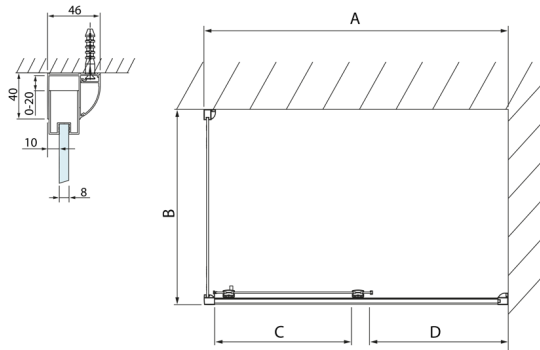

LUCIS LINE obdélníkový sprchový kout 1400x800mm L/P varianta

Objednací kód: DL1415DL3315

Rozměry

Šířka: 1400 mm
 Výška: 2000 mm
 Hloubka: 800 mm

Parametry

Záruka: 2 roky

Technický list

Model	A	C	D
DL1015	970-1010	375	~437
DL1115	1070-1110	425	~487
DL1215	1170-1210	475	~537
DL1315	1270-1310	525	~587
DL1415	1370-1410	575	~637

Model	B
DL3215	670-690
DL3315	770-790
DL3415	870-890
DL3515	970-990