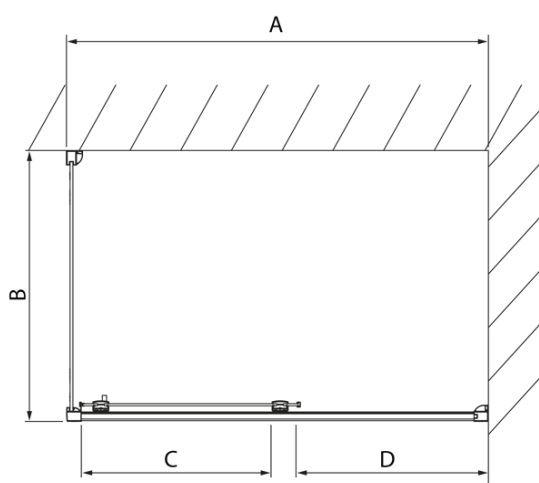

LUCIS LINE obdélníkový sprchový kout 1400x700mm L/P varianta

Objednací kód: DL1415DL3215

Základní informace

Značka: Polysan
Série: LUCIS LINE

Rozměry

Šířka: 1400 mm
Výška: 2000 mm
Hloubka: 700 mm

Parametry

Barva profilu: Chrom - Leštěný hliník
Tvar: Obdélníkové zástěny
Typ otevírání: Posuvné
Směr otevírání: Univerzální
Šířka vstupu: 575 mm
Typ výplně: Čiré sklo
Úprava skla: Antidrop
Tloušťka skla: 8 mm
Vlastnosti: Rámové provedení
Hmotnost / ks: 77.0 kg
Balení: 2 ks
Záruka: 2 roky

Technický list

Model	A	C	D
DL1015	970-1010	375	~437
DL1115	1070-1110	425	~487
DL1215	1170-1210	475	~537
DL1315	1270-1310	525	~587
DL1415	1370-1410	575	~637

Model	B
DL3215	670-690
DL3315	770-790
DL3415	870-890
DL3515	970-990