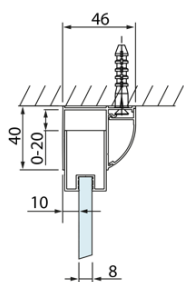

LUCIS LINE obdélníkový sprchový kout 1400x700mm L/P varianta

Objednací kód: DL1415DL3215

Základní informace

Značka: Polysan
Série: LUCIS LINE

Rozměry

Šířka: 1400 mm
Výška: 2000 mm
Hloubka: 700 mm

Parametry

Barva profilu: Chrom - Leštěný hliník
Tvar: Obdélníkové zástěny
Typ otevírání: Posuvné
Směr otevírání: Univerzální
Šířka vstupu: 575 mm
Typ výplně: Čiré sklo
Úprava skla: Antidrop
Tloušťka skla: 8 mm
Vlastnosti: Rámové provedení
Hmotnost / ks: 77.0 kg
Balení: 2 ks
Záruka: 2 roky

Technický list

Model	A	C	D
DL1015	970-1010	375	~437
DL1115	1070-1110	425	~487
DL1215	1170-1210	475	~537
DL1315	1270-1310	525	~587
DL1415	1370-1410	575	~637

Model	B
DL3215	670-690
DL3315	770-790
DL3415	870-890
DL3515	970-990