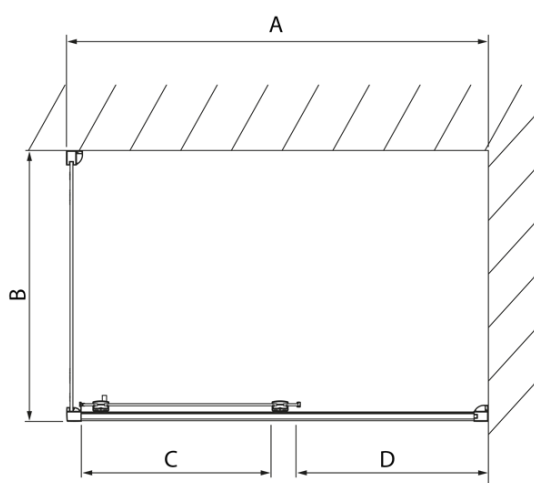

## Rozměry

Šířka: 1400 mm  
Výška: 2000 mm  
Hloubka: 700 mm

## Parametry

Barva profilu: Chrom - Leštěný hliník  
Tvar: Obdélníkové zástěny  
Typ otevírání: Posuvné  
Směr otevírání: Univerzální  
Šířka vstupu: 575 mm  
Typ výplně: Čiré sklo  
Úprava skla: Antidrop  
Tloušťka skla: 8 mm  
Vlastnosti: Rámové provedení  
Hmotnost / ks: 77.0 kg  
Balení: 2 ks  
Záruka: 2 roky

Technický list

Model	A	C	D
DL1015	970-1010	375	~437
DL1115	1070-1110	425	~487
DL1215	1170-1210	475	~537
DL1315	1270-1310	525	~587
DL1415	1370-1410	575	~637

Model	B
DL3215	670-690
DL3315	770-790
DL3415	870-890
DL3515	970-990