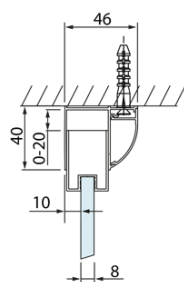

## Rozměry

Šířka: 1400 mm  
Výška: 2000 mm  
Hloubka: 700 mm

## Parametry

Barva profilu: Chrom - Leštěný hliník  
Tvar: Obdélníkové zástěny  
Typ otevírání: Posuvné  
Směr otevírání: Univerzální  
Šířka vstupu: 575 mm  
Typ výplně: Čiré sklo  
Úprava skla: Antidrop  
Tloušťka skla: 8 mm  
Vlastnosti: Rámové provedení  
Hmotnost / ks: 77.0 kg  
Balení: 2 ks  
Záruka: 2 roky

Technický list

Model	A	C	D
DL1015	970-1010	375	~437
DL1115	1070-1110	425	~487
DL1215	1170-1210	475	~537
DL1315	1270-1310	525	~587
DL1415	1370-1410	575	~637

Model	B
DL3215	670-690
DL3315	770-790
DL3415	870-890
DL3515	970-990