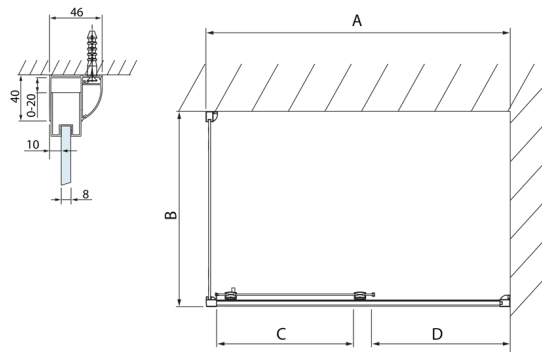

LUCIS LINE obdélníkový sprchový kout 1400x700mm L/P varianta

Objednací kód: DL1415DL3215

Rozměry

Šířka: 1400 mm
 Výška: 2000 mm
 Hloubka: 700 mm

Parametry

Záruka: 2 roky

Technický list

Model	A	C	D
DL1015	970-1010	375	~437
DL1115	1070-1110	425	~487
DL1215	1170-1210	475	~537
DL1315	1270-1310	525	~587
DL1415	1370-1410	575	~637

Model	B
DL3215	670-690
DL3315	770-790
DL3415	870-890
DL3515	970-990