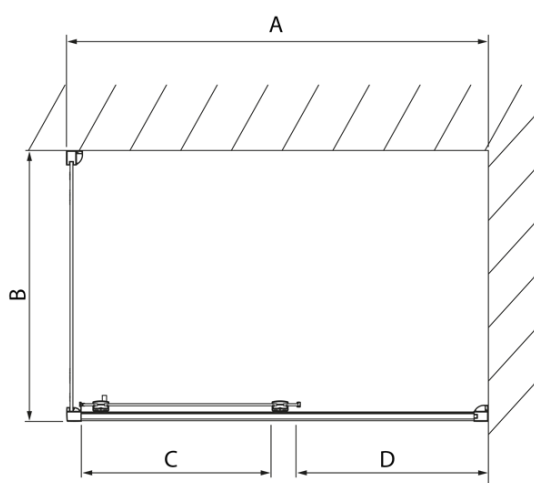

LUCIS LINE obdélníkový sprchový kout 1300x1000mm L/P varianta

Objednací kód: DL1315DL3515

Základní informace

Značka: Polysan
Série: LUCIS LINE

Rozměry

Šířka: 1300 mm
Výška: 2000 mm
Hloubka: 1000 mm

Parametry

Barva profilu: Chrom - Leštěný hliník
Tvar: Obdélníkové zástěny
Typ otevírání: Posuvné
Směr otevírání: Univerzální
Šířka vstupu: 525 mm
Typ výplně: Čiré sklo
Úprava skla: Antidrop
Tloušťka skla: 8 mm
Vlastnosti: Rámové provedení
Hmotnost / ks: 84.04 kg
Balení: 2 ks
Záruka: 2 roky

LUCIS LINE obdélníkový sprchový kout 1300x1000mm L/P varianta

Technický list

Model	A	C	D
DL1015	970-1010	375	~437
DL1115	1070-1110	425	~487
DL1215	1170-1210	475	~537
DL1315	1270-1310	525	~587
DL1415	1370-1410	575	~637