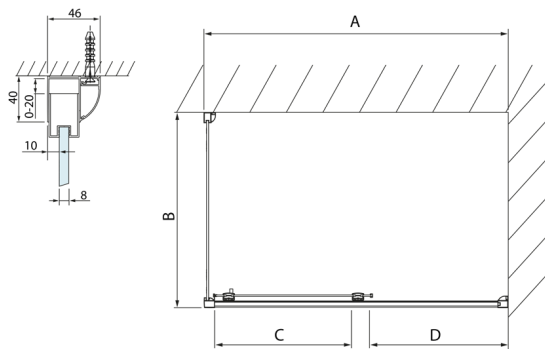

LUCIS LINE obdélníkový sprchový kout 1300x1000mm L/P varianta

Objednací kód: DL1315DL3515

Rozměry

Šířka: 1300 mm
Výška: 2000 mm
Hloubka: 1000 mm

Parametry

Záruka: 2 roky

Technický list

Model	A	C	D
DL1015	970-1010	375	~437
DL1115	1070-1110	425	~487
DL1215	1170-1210	475	~537
DL1315	1270-1310	525	~587
DL1415	1370-1410	575	~637

Model	B
DL3215	670-690
DL3315	770-790
DL3415	870-890
DL3515	970-990