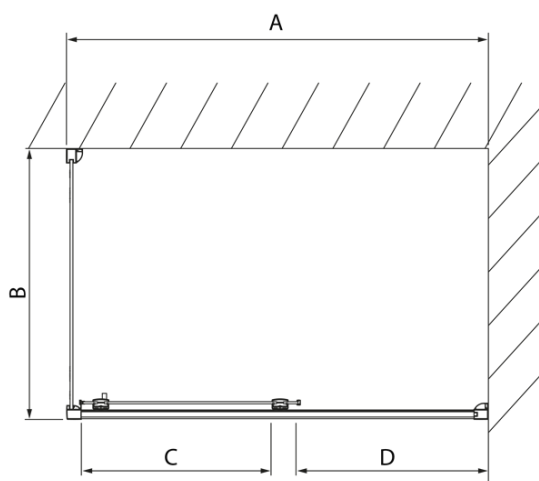

## Rozměry

Šířka: 1300 mm  
Výška: 2000 mm  
Hloubka: 900 mm

## Parametry

Barva profilu: Chrom - Leštěný hliník  
Tvar: Obdélníkové zástěny  
Typ otevírání: Posuvné  
Směr otevírání: Univerzální  
Šířka vstupu: 525 mm  
Typ výplně: Čiré sklo  
Úprava skla: Antidrop  
Tloušťka skla: 8 mm  
Vlastnosti: Rámové provedení  
Hmotnost / ks: 85.99 kg  
Balení: 2 ks  
Záruka: 2 roky

Technický list

Model	A	C	D
DL1015	970-1010	375	~437
DL1115	1070-1110	425	~487
DL1215	1170-1210	475	~537
DL1315	1270-1310	525	~587
DL1415	1370-1410	575	~637

Model	B
DL3215	670-690
DL3315	770-790
DL3415	870-890
DL3515	970-990