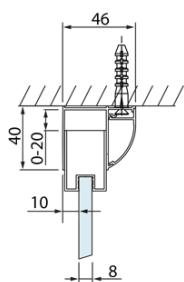

## Rozměry

Šířka: 1300 mm  
Výška: 2000 mm  
Hloubka: 900 mm

## Parametry

Barva profilu: Chrom - Leštěný hliník  
Tvar: Obdélníkové zástěny  
Typ otevírání: Posuvné  
Směr otevírání: Univerzální  
Šířka vstupu: 525 mm  
Typ výplně: Čiré sklo  
Úprava skla: Antidrop  
Tloušťka skla: 8 mm  
Vlastnosti: Rámové provedení  
Hmotnost / ks: 85.99 kg  
Balení: 2 ks  
Záruka: 2 roky

Technický list

Model	A	C	D
DL1015	970-1010	375	~437
DL1115	1070-1110	425	~487
DL1215	1170-1210	475	~537
DL1315	1270-1310	525	~587
DL1415	1370-1410	575	~637

Model	B
DL3215	670-690
DL3315	770-790
DL3415	870-890
DL3515	970-990