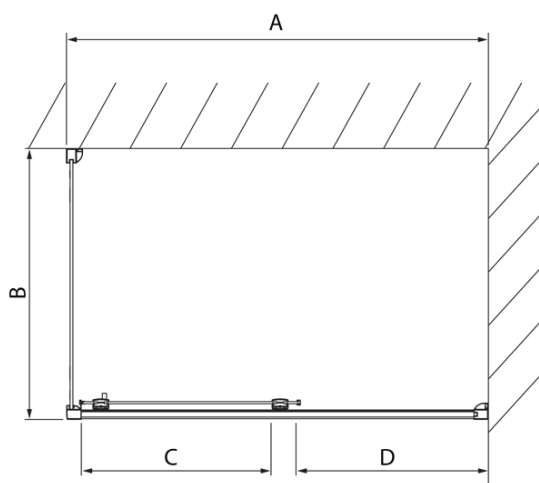

LUCIS LINE obdélníkový sprchový kout 1300x900mm L/P varianta

Objednací kód: DL1315DL3415

Základní informace

Značka: Polysan
Série: LUCIS LINE

Rozměry

Šířka: 1300 mm
Výška: 2000 mm
Hloubka: 900 mm

Parametry

Barva profilu: Chrom - Leštěný hliník
Tvar: Obdélníkové zástěny
Typ otevírání: Posuvné
Směr otevírání: Univerzální
Šířka vstupu: 525 mm
Typ výplně: Čiré sklo
Úprava skla: Antidrop
Tloušťka skla: 8 mm
Vlastnosti: Rámové provedení
Hmotnost / ks: 85.99 kg
Balení: 2 ks
Záruka: 2 roky

Technický list

Model	A	C	D
DL1015	970-1010	375	~437
DL1115	1070-1110	425	~487
DL1215	1170-1210	475	~537
DL1315	1270-1310	525	~587
DL1415	1370-1410	575	~637

Model	B
DL3215	670-690
DL3315	770-790
DL3415	870-890
DL3515	970-990