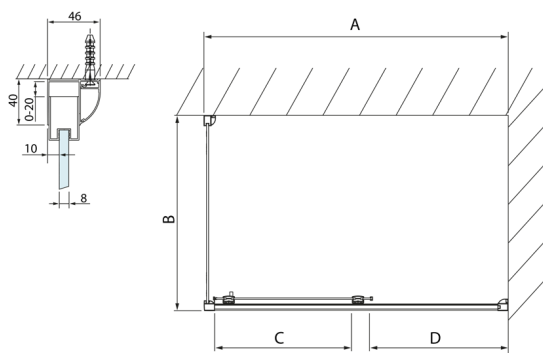

LUCIS LINE obdélníkový sprchový kout 1300x900mm L/P varianta

Objednací kód: DL1315DL3415

Rozměry

Šířka: 1300 mm
 Výška: 2000 mm
 Hloubka: 900 mm

Parametry

Záruka: 2 roky

Technický list

Model	A	C	D
DL1015	970-1010	375	~437
DL1115	1070-1110	425	~487
DL1215	1170-1210	475	~537
DL1315	1270-1310	525	~587
DL1415	1370-1410	575	~637

Model	B
DL3215	670-690
DL3315	770-790
DL3415	870-890
DL3515	970-990