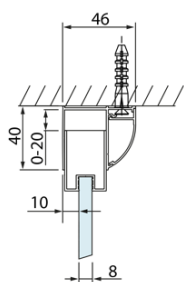

LUCIS LINE obdélníkový sprchový kout 1300x800mm L/P varianta

Objednací kód: DL1315DL3315

Základní informace

Značka: Polysan
Série: LUCIS LINE

Rozměry

Šířka: 1300 mm
Výška: 2000 mm
Hloubka: 800 mm

Parametry

Barva profilu: Chrom - Leštěný hliník
Tvar: Obdélníkové zástěny
Typ otevírání: Posuvné
Směr otevírání: Univerzální
Šířka vstupu: 525 mm
Typ výplně: Čiré sklo
Úprava skla: Antidrop
Tloušťka skla: 8 mm
Vlastnosti: Rámové provedení
Hmotnost / ks: 78.0 kg
Balení: 2 ks
Záruka: 2 roky

Technický list

Model	A	C	D
DL1015	970-1010	375	~437
DL1115	1070-1110	425	~487
DL1215	1170-1210	475	~537
DL1315	1270-1310	525	~587
DL1415	1370-1410	575	~637

Model	B
DL3215	670-690
DL3315	770-790
DL3415	870-890
DL3515	970-990