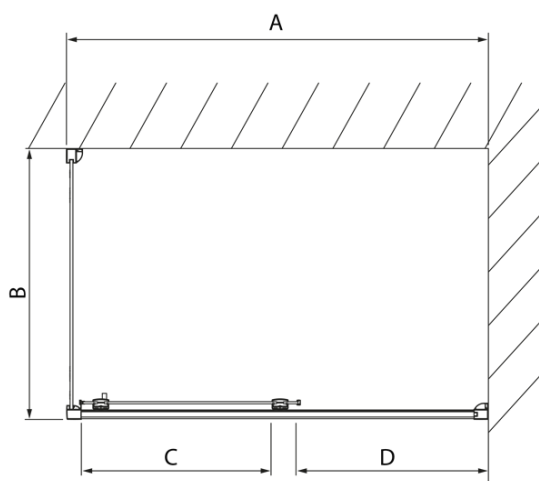

LUCIS LINE obdélníkový sprchový kout 1300x800mm L/P varianta

Objednací kód: DL1315DL3315

Základní informace

Značka: Polysan
Série: LUCIS LINE

Rozměry

Šířka: 1300 mm
Výška: 2000 mm
Hloubka: 800 mm

Parametry

Barva profilu: Chrom - Leštěný hliník
Tvar: Obdélníkové zástěny
Typ otevírání: Posuvné
Směr otevírání: Univerzální
Šířka vstupu: 525 mm
Typ výplně: Čiré sklo
Úprava skla: Antidrop
Tloušťka skla: 8 mm
Vlastnosti: Rámové provedení
Hmotnost / ks: 78.0 kg
Balení: 2 ks
Záruka: 2 roky

Technický list

Model	A	C	D
DL1015	970-1010	375	~437
DL1115	1070-1110	425	~487
DL1215	1170-1210	475	~537
DL1315	1270-1310	525	~587
DL1415	1370-1410	575	~637

Model	B
DL3215	670-690
DL3315	770-790
DL3415	870-890
DL3515	970-990