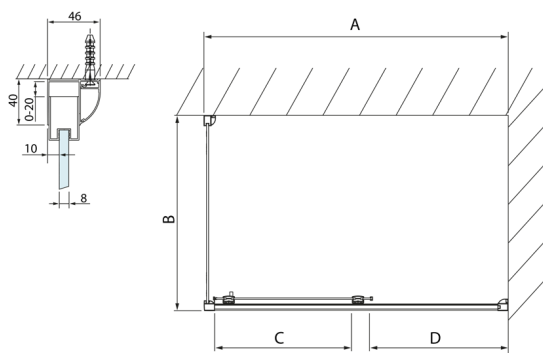

LUCIS LINE obdélníkový sprchový kout 1300x800mm L/P varianta

Objednací kód: DL1315DL3315

Rozměry

Šířka: 1300 mm
 Výška: 2000 mm
 Hloubka: 800 mm

Parametry

Záruka: 2 roky

Technický list

| Model | A | C | D |
|--------|-----------|-----|------|
| DL1015 | 970-1010 | 375 | ~437 |
| DL1115 | 1070-1110 | 425 | ~487 |
| DL1215 | 1170-1210 | 475 | ~537 |
| DL1315 | 1270-1310 | 525 | ~587 |
| DL1415 | 1370-1410 | 575 | ~637 |

| Model | B |
|--------|---------|
| DL3215 | 670-690 |
| DL3315 | 770-790 |
| DL3415 | 870-890 |
| DL3515 | 970-990 |