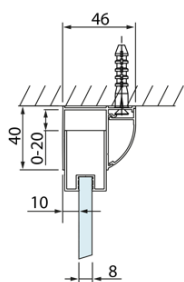

LUCIS LINE obdélníkový sprchový kout 1300x700mm L/P varianta

Objednací kód: DL1315DL3215

Základní informace

Značka: Polysan
Série: LUCIS LINE

Rozměry

Šířka: 1300 mm
Výška: 2000 mm
Hloubka: 700 mm

Parametry

Barva profilu: Chrom - Leštěný hliník
Tvar: Obdélníkové zástěny
Typ otevírání: Posuvné
Směr otevírání: Univerzální
Šířka vstupu: 525 mm
Typ výplně: Čiré sklo
Úprava skla: Antidrop
Tloušťka skla: 8 mm
Vlastnosti: Rámové provedení
Hmotnost / ks: 74.98 kg
Balení: 2 ks
Záruka: 2 roky

Technický list

Model	A	C	D
DL1015	970-1010	375	~437
DL1115	1070-1110	425	~487
DL1215	1170-1210	475	~537
DL1315	1270-1310	525	~587
DL1415	1370-1410	575	~637

Model	B
DL3215	670-690
DL3315	770-790
DL3415	870-890
DL3515	970-990