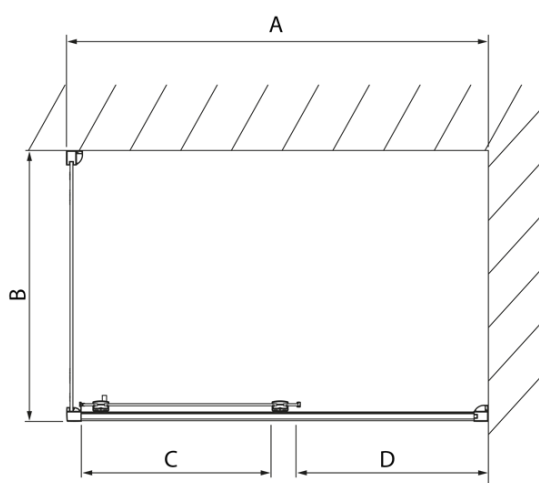

LUCIS LINE obdélníkový sprchový kout 1300x700mm L/P varianta

Objednací kód: DL1315DL3215

Základní informace

Značka: Polysan
Série: LUCIS LINE

Rozměry

Šířka: 1300 mm
Výška: 2000 mm
Hloubka: 700 mm

Parametry

Barva profilu: Chrom - Leštěný hliník
Tvar: Obdélníkové zástěny
Typ otevírání: Posuvné
Směr otevírání: Univerzální
Šířka vstupu: 525 mm
Typ výplně: Čiré sklo
Úprava skla: Antidrop
Tloušťka skla: 8 mm
Vlastnosti: Rámové provedení
Hmotnost / ks: 74.98 kg
Balení: 2 ks
Záruka: 2 roky

Technický list

Model	A	C	D
DL1015	970-1010	375	~437
DL1115	1070-1110	425	~487
DL1215	1170-1210	475	~537
DL1315	1270-1310	525	~587
DL1415	1370-1410	575	~637

Model	B
DL3215	670-690
DL3315	770-790
DL3415	870-890
DL3515	970-990