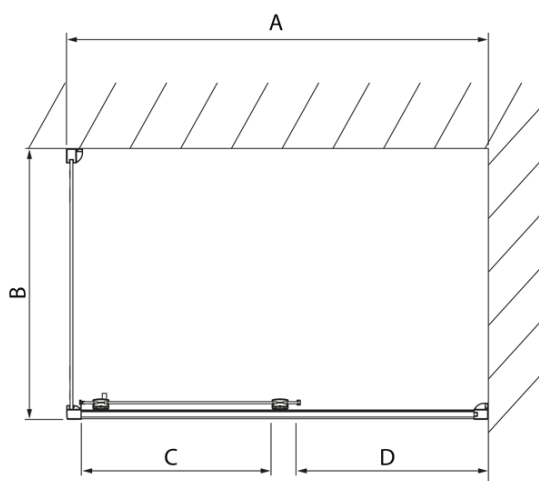

## Rozměry

Šířka: 1300 mm  
Výška: 2000 mm  
Hloubka: 700 mm

## Parametry

Barva profilu: Chrom - Leštěný hliník  
Tvar: Obdélníkové zástěny  
Typ otevírání: Posuvné  
Směr otevírání: Univerzální  
Šířka vstupu: 525 mm  
Typ výplně: Čiré sklo  
Úprava skla: Antidrop  
Tloušťka skla: 8 mm  
Vlastnosti: Rámové provedení  
Hmotnost / ks: 74.98 kg  
Balení: 2 ks  
Záruka: 2 roky

Technický list

Model	A	C	D
DL1015	970-1010	375	~437
DL1115	1070-1110	425	~487
DL1215	1170-1210	475	~537
DL1315	1270-1310	525	~587
DL1415	1370-1410	575	~637

Model	B
DL3215	670-690
DL3315	770-790
DL3415	870-890
DL3515	970-990