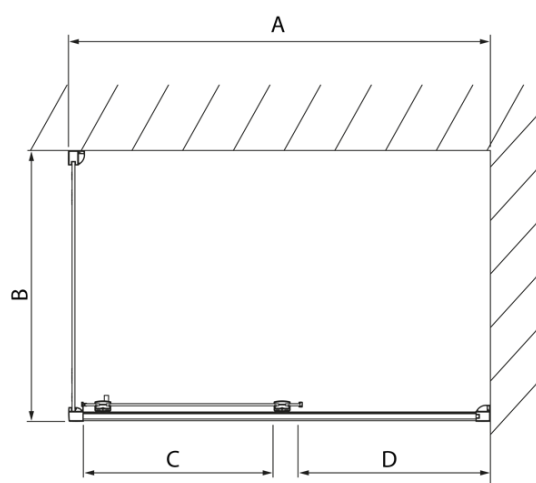

## Rozměry

Šířka: 1300 mm  
Výška: 2000 mm  
Hloubka: 700 mm

## Parametry

Barva profilu: Chrom - Leštěný hliník  
Tvar: Obdélníkové zástěny  
Typ otevírání: Posuvné  
Směr otevírání: Univerzální  
Šířka vstupu: 525 mm  
Typ výplně: Čiré sklo  
Úprava skla: Antidrop  
Tloušťka skla: 8 mm  
Vlastnosti: Rámové provedení  
Hmotnost / ks: 74.98 kg  
Balení: 2 ks  
Záruka: 2 roky

Technický list

Model	A	C	D
DL1015	970-1010	375	~437
DL1115	1070-1110	425	~487
DL1215	1170-1210	475	~537
DL1315	1270-1310	525	~587
DL1415	1370-1410	575	~637

Model	B
DL3215	670-690
DL3315	770-790
DL3415	870-890
DL3515	970-990