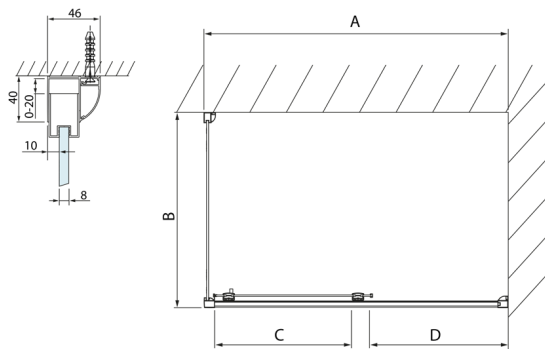

LUCIS LINE obdélníkový sprchový kout 1300x700mm L/P varianta

Objednací kód: DL1315DL3215

Rozměry

Šířka: 1300 mm
Výška: 2000 mm
Hloubka: 700 mm

Parametry

Záruka: 2 roky

Technický list

Model	A	C	D
DL1015	970-1010	375	~437
DL1115	1070-1110	425	~487
DL1215	1170-1210	475	~537
DL1315	1270-1310	525	~587
DL1415	1370-1410	575	~637

Model	B
DL3215	670-690
DL3315	770-790
DL3415	870-890
DL3515	970-990