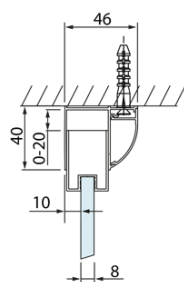

## Rozměry

Šířka: 1200 mm  
Výška: 2000 mm  
Hloubka: 1000 mm

## Parametry

Barva profilu: Chrom - Leštěný hliník  
Tvar: Obdélníkové zástěny  
Typ otevírání: Posuvné  
Směr otevírání: Univerzální  
Šířka vstupu: 475 mm  
Typ výplně: Čiré sklo  
Úprava skla: Antidrop  
Tloušťka skla: 8 mm  
Vlastnosti: Rámové provedení  
Hmotnost / ks: 81.08 kg  
Balení: 2 ks  
Záruka: 2 roky

# LUCIS LINE obdélníkový sprchový kout 1200x1000mm L/P varianta

## Technický list

| Model  | A         | C   | D    |
|--------|-----------|-----|------|
| DL1015 | 970-1010  | 375 | ~437 |
| DL1115 | 1070-1110 | 425 | ~487 |
| DL1215 | 1170-1210 | 475 | ~537 |
| DL1315 | 1270-1310 | 525 | ~587 |
| DL1415 | 1370-1410 | 575 | ~637 |