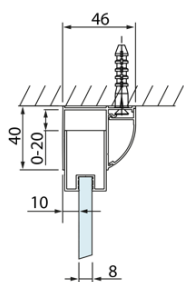

LUCIS LINE obdélníkový sprchový kout 1200x1000mm L/P varianta

Objednací kód: DL1215DL3515

Základní informace

Značka: Polysan
Série: LUCIS LINE

Rozměry

Šířka: 1200 mm
Výška: 2000 mm
Hloubka: 1000 mm

Parametry

Barva profilu: Chrom - Leštěný hliník
Tvar: Obdélníkové zástěny
Typ otevírání: Posuvné
Směr otevírání: Univerzální
Šířka vstupu: 475 mm
Typ výplně: Čiré sklo
Úprava skla: Antidrop
Tloušťka skla: 8 mm
Vlastnosti: Rámové provedení
Hmotnost / ks: 81.08 kg
Balení: 2 ks
Záruka: 2 roky

LUCIS LINE obdélníkový sprchový kout 1200x1000mm L/P varianta

Technický list

Model	A	C	D
DL1015	970-1010	375	~437
DL1115	1070-1110	425	~487
DL1215	1170-1210	475	~537
DL1315	1270-1310	525	~587
DL1415	1370-1410	575	~637

Model	B
DL3215	670-690
DL3315	770-790
DL3415	870-890
DL3515	970-990