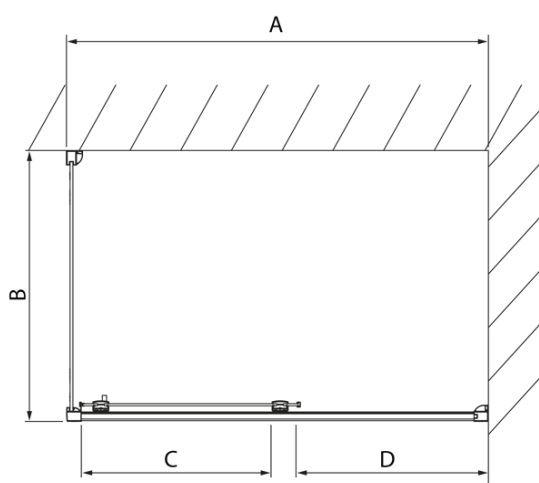

LUCIS LINE obdélníkový sprchový kout 1200x1000mm L/P varianta

Objednací kód: DL1215DL3515

Základní informace

Značka: Polysan
Série: LUCIS LINE

Rozměry

Šířka: 1200 mm
Výška: 2000 mm
Hloubka: 1000 mm

Parametry

Barva profilu: Chrom - Leštěný hliník
Tvar: Obdélníkové zástěny
Typ otevírání: Posuvné
Směr otevírání: Univerzální
Šířka vstupu: 475 mm
Typ výplně: Čiré sklo
Úprava skla: Antidrop
Tloušťka skla: 8 mm
Vlastnosti: Rámové provedení
Hmotnost / ks: 81.08 kg
Balení: 2 ks
Záruka: 2 roky

LUCIS LINE obdélníkový sprchový kout 1200x1000mm L/P varianta

Technický list

Model	A	C	D
DL1015	970-1010	375	~437
DL1115	1070-1110	425	~487
DL1215	1170-1210	475	~537
DL1315	1270-1310	525	~587
DL1415	1370-1410	575	~637