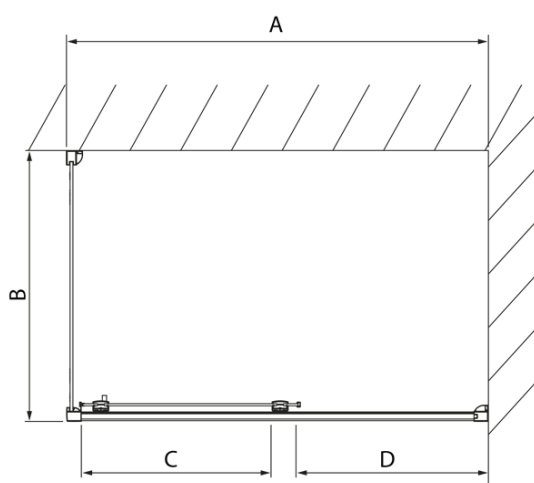

LUCIS LINE obdélníkový sprchový kout 1200x1000mm L/P varianta

Technický list