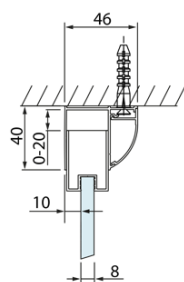

## Rozměry

Šířka: 1200 mm  
Výška: 2000 mm  
Hloubka: 1000 mm

## Parametry

Barva profilu: Chrom - Leštěný hliník  
Tvar: Obdélníkové zástěny  
Typ otevírání: Posuvné  
Směr otevírání: Univerzální  
Šířka vstupu: 475 mm  
Typ výplně: Čiré sklo  
Úprava skla: Antidrop  
Tloušťka skla: 8 mm  
Vlastnosti: Rámové provedení  
Hmotnost / ks: 81.08 kg  
Balení: 2 ks  
Záruka: 2 roky

# LUCIS LINE obdélníkový sprchový kout 1200x1000mm L/P varianta

## Technický list

Model	A	C	D
DL1015	970-1010	375	~437
DL1115	1070-1110	425	~487
DL1215	1170-1210	475	~537
DL1315	1270-1310	525	~587
DL1415	1370-1410	575	~637

Model	B
DL3215	670-690
DL3315	770-790
DL3415	870-890
DL3515	970-990