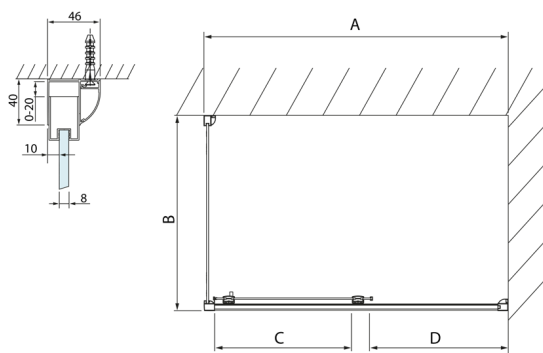

LUCIS LINE obdélníkový sprchový kout 1200x1000mm L/P varianta

Objednací kód: DL1215DL3515

Rozměry

Šířka: 1200 mm
 Výška: 2000 mm
 Hloubka: 1000 mm

Parametry

Záruka: 2 roky

Technický list

Model	A	C	D
DL1015	970-1010	375	~437
DL1115	1070-1110	425	~487
DL1215	1170-1210	475	~537
DL1315	1270-1310	525	~587
DL1415	1370-1410	575	~637

Model	B
DL3215	670-690
DL3315	770-790
DL3415	870-890
DL3515	970-990