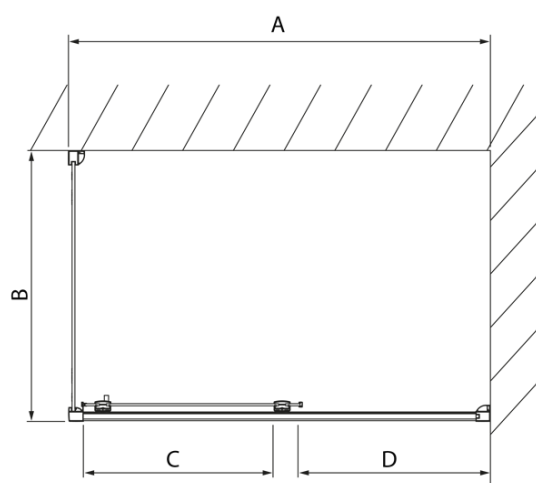

## Rozměry

Šířka: 1200 mm  
Výška: 2000 mm  
Hloubka: 900 mm

## Parametry

Barva profilu: Chrom - Leštěný hliník  
Tvar: Obdélníkové zástěny  
Typ otevírání: Posuvné  
Směr otevírání: Univerzální  
Šířka vstupu: 475 mm  
Typ výplně: Čiré sklo  
Úprava skla: Antidrop  
Tloušťka skla: 8 mm  
Vlastnosti: Rámové provedení  
Hmotnost / ks: 83.03 kg  
Balení: 2 ks  
Záruka: 2 roky

Technický list

Model	A	C	D
DL1015	970-1010	375	~437
DL1115	1070-1110	425	~487
DL1215	1170-1210	475	~537
DL1315	1270-1310	525	~587
DL1415	1370-1410	575	~637

Model	B
DL3215	670-690
DL3315	770-790
DL3415	870-890
DL3515	970-990