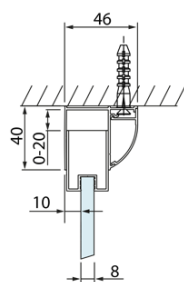

## Rozměry

Šířka: 1200 mm  
Výška: 2000 mm  
Hloubka: 900 mm

## Parametry

Barva profilu: Chrom - Leštěný hliník  
Tvar: Obdélníkové zástěny  
Typ otevírání: Posuvné  
Směr otevírání: Univerzální  
Šířka vstupu: 475 mm  
Typ výplně: Čiré sklo  
Úprava skla: Antidrop  
Tloušťka skla: 8 mm  
Vlastnosti: Rámové provedení  
Hmotnost / ks: 83.03 kg  
Balení: 2 ks  
Záruka: 2 roky

Technický list

Model	A	C	D
DL1015	970-1010	375	~437
DL1115	1070-1110	425	~487
DL1215	1170-1210	475	~537
DL1315	1270-1310	525	~587
DL1415	1370-1410	575	~637

Model	B
DL3215	670-690
DL3315	770-790
DL3415	870-890
DL3515	970-990