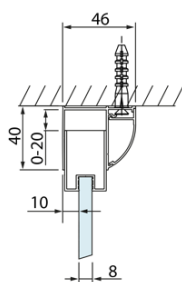

LUCIS LINE obdélníkový sprchový kout 1200x900mm L/P varianta

Objednací kód: DL1215DL3415

Základní informace

Značka: Polysan
Série: LUCIS LINE

Rozměry

Šířka: 1200 mm
Výška: 2000 mm
Hloubka: 900 mm

Parametry

Barva profilu: Chrom - Leštěný hliník
Tvar: Obdélníkové zástěny
Typ otevírání: Posuvné
Směr otevírání: Univerzální
Šířka vstupu: 475 mm
Typ výplně: Čiré sklo
Úprava skla: Antidrop
Tloušťka skla: 8 mm
Vlastnosti: Rámové provedení
Hmotnost / ks: 83.03 kg
Balení: 2 ks
Záruka: 2 roky

Technický list

Model	A	C	D
DL1015	970-1010	375	~437
DL1115	1070-1110	425	~487
DL1215	1170-1210	475	~537
DL1315	1270-1310	525	~587
DL1415	1370-1410	575	~637

Model	B
DL3215	670-690
DL3315	770-790
DL3415	870-890
DL3515	970-990