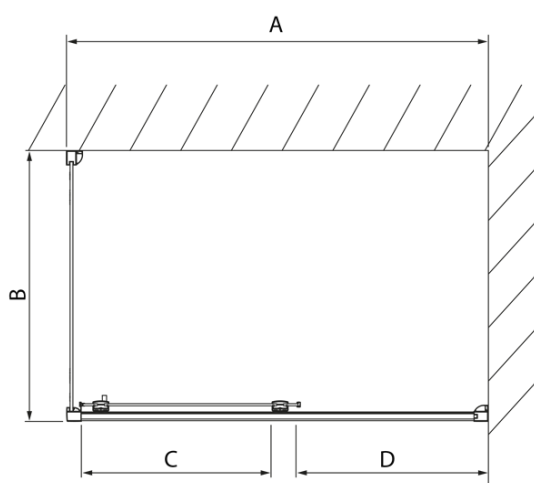

LUCIS LINE obdélníkový sprchový kout 1200x900mm L/P varianta

Objednací kód: DL1215DL3415

Základní informace

Značka: Polysan
Série: LUCIS LINE

Rozměry

Šířka: 1200 mm
Výška: 2000 mm
Hloubka: 900 mm

Parametry

Barva profilu: Chrom - Leštěný hliník
Tvar: Obdélníkové zástěny
Typ otevírání: Posuvné
Směr otevírání: Univerzální
Šířka vstupu: 475 mm
Typ výplně: Čiré sklo
Úprava skla: Antidrop
Tloušťka skla: 8 mm
Vlastnosti: Rámové provedení
Hmotnost / ks: 83.03 kg
Balení: 2 ks
Záruka: 2 roky

Technický list

Model	A	C	D
DL1015	970-1010	375	~437
DL1115	1070-1110	425	~487
DL1215	1170-1210	475	~537
DL1315	1270-1310	525	~587
DL1415	1370-1410	575	~637

Model	B
DL3215	670-690
DL3315	770-790
DL3415	870-890
DL3515	970-990