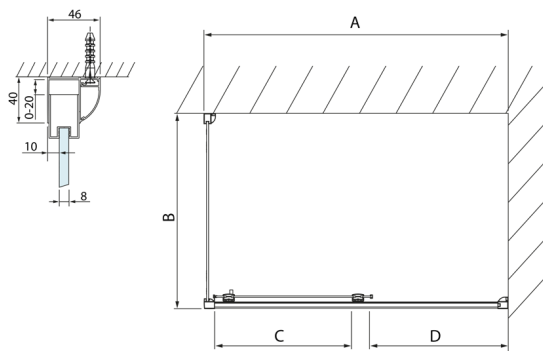

LUCIS LINE obdélníkový sprchový kout 1200x900mm L/P varianta

Objednací kód: DL1215DL3415

Rozměry

Šířka: 1200 mm
 Výška: 2000 mm
 Hloubka: 900 mm

Parametry

Záruka: 2 roky

Technický list

Model	A	C	D
DL1015	970-1010	375	~437
DL1115	1070-1110	425	~487
DL1215	1170-1210	475	~537
DL1315	1270-1310	525	~587
DL1415	1370-1410	575	~637

Model	B
DL3215	670-690
DL3315	770-790
DL3415	870-890
DL3515	970-990