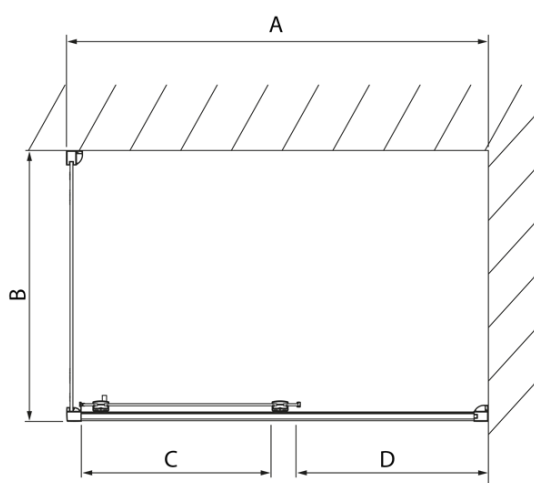

LUCIS LINE obdélníkový sprchový kout 1200x800mm L/P varianta

Objednací kód: DL1215DL3315

Základní informace

Značka: Polysan
Série: LUCIS LINE

Rozměry

Šířka: 1200 mm
Výška: 2000 mm
Hloubka: 800 mm

Parametry

Barva profilu: Chrom - Leštěný hliník
Tvar: Obdélníkové zástěny
Typ otevírání: Posuvné
Směr otevírání: Univerzální
Šířka vstupu: 475 mm
Typ výplně: Čiré sklo
Úprava skla: Antidrop
Tloušťka skla: 8 mm
Vlastnosti: Rámové provedení
Hmotnost / ks: 75.04 kg
Balení: 2 ks
Záruka: 2 roky

Technický list

Model	A	C	D
DL1015	970-1010	375	~437
DL1115	1070-1110	425	~487
DL1215	1170-1210	475	~537
DL1315	1270-1310	525	~587
DL1415	1370-1410	575	~637

Model	B
DL3215	670-690
DL3315	770-790
DL3415	870-890
DL3515	970-990