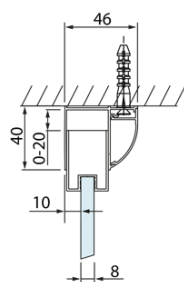

LUCIS LINE obdélníkový sprchový kout 1200x800mm L/P varianta

Objednací kód: DL1215DL3315

Základní informace

Značka: Polysan
Série: LUCIS LINE

Rozměry

Šířka: 1200 mm
Výška: 2000 mm
Hloubka: 800 mm

Parametry

Barva profilu: Chrom - Leštěný hliník
Tvar: Obdélníkové zástěny
Typ otevírání: Posuvné
Směr otevírání: Univerzální
Šířka vstupu: 475 mm
Typ výplně: Čiré sklo
Úprava skla: Antidrop
Tloušťka skla: 8 mm
Vlastnosti: Rámové provedení
Hmotnost / ks: 75.04 kg
Balení: 2 ks
Záruka: 2 roky

Technický list

Model	A	C	D
DL1015	970-1010	375	~437
DL1115	1070-1110	425	~487
DL1215	1170-1210	475	~537
DL1315	1270-1310	525	~587
DL1415	1370-1410	575	~637

Model	B
DL3215	670-690
DL3315	770-790
DL3415	870-890
DL3515	970-990