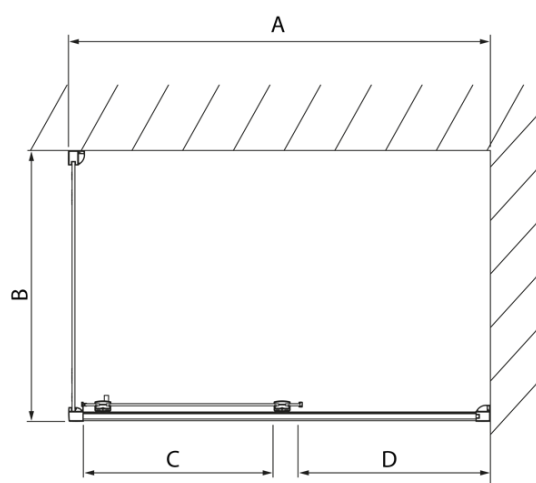

## Rozměry

Šířka: 1200 mm  
Výška: 2000 mm  
Hloubka: 800 mm

## Parametry

Barva profilu: Chrom - Leštěný hliník  
Tvar: Obdélníkové zástěny  
Typ otevírání: Posuvné  
Směr otevírání: Univerzální  
Šířka vstupu: 475 mm  
Typ výplně: Čiré sklo  
Úprava skla: Antidrop  
Tloušťka skla: 8 mm  
Vlastnosti: Rámové provedení  
Hmotnost / ks: 75.04 kg  
Balení: 2 ks  
Záruka: 2 roky

Technický list

Model	A	C	D
DL1015	970-1010	375	~437
DL1115	1070-1110	425	~487
DL1215	1170-1210	475	~537
DL1315	1270-1310	525	~587
DL1415	1370-1410	575	~637

Model	B
DL3215	670-690
DL3315	770-790
DL3415	870-890
DL3515	970-990