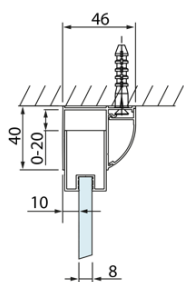

## Rozměry

Šířka: 1200 mm  
Výška: 2000 mm  
Hloubka: 700 mm

## Parametry

Barva profilu: Chrom - Leštěný hliník  
Tvar: Obdélníkové zástěny  
Typ otevírání: Posuvné  
Směr otevírání: Univerzální  
Šířka vstupu: 475 mm  
Typ výplně: Čiré sklo  
Úprava skla: Antidrop  
Tloušťka skla: 8 mm  
Vlastnosti: Rámové provedení  
Hmotnost / ks: 72.02 kg  
Balení: 2 ks  
Záruka: 2 roky

Technický list

Model	A	C	D
DL1015	970-1010	375	~437
DL1115	1070-1110	425	~487
DL1215	1170-1210	475	~537
DL1315	1270-1310	525	~587
DL1415	1370-1410	575	~637

Model	B
DL3215	670-690
DL3315	770-790
DL3415	870-890
DL3515	970-990