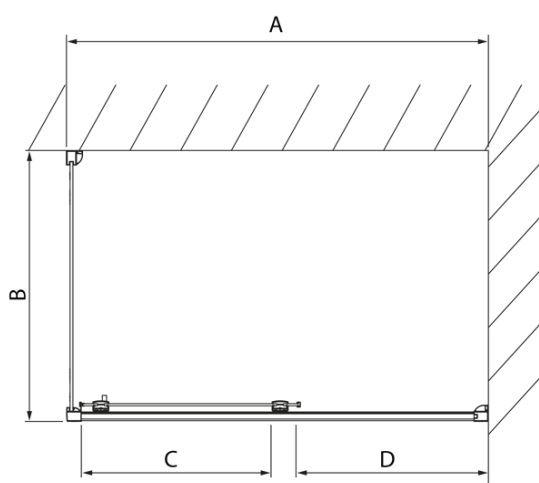

## Rozměry

Šířka: 1200 mm  
Výška: 2000 mm  
Hloubka: 700 mm

## Parametry

Barva profilu: Chrom - Leštěný hliník  
Tvar: Obdélníkové zástěny  
Typ otevírání: Posuvné  
Směr otevírání: Univerzální  
Šířka vstupu: 475 mm  
Typ výplně: Čiré sklo  
Úprava skla: Antidrop  
Tloušťka skla: 8 mm  
Vlastnosti: Rámové provedení  
Hmotnost / ks: 72.02 kg  
Balení: 2 ks  
Záruka: 2 roky

Technický list

Model	A	C	D
DL1015	970-1010	375	~437
DL1115	1070-1110	425	~487
DL1215	1170-1210	475	~537
DL1315	1270-1310	525	~587
DL1415	1370-1410	575	~637

Model	B
DL3215	670-690
DL3315	770-790
DL3415	870-890
DL3515	970-990