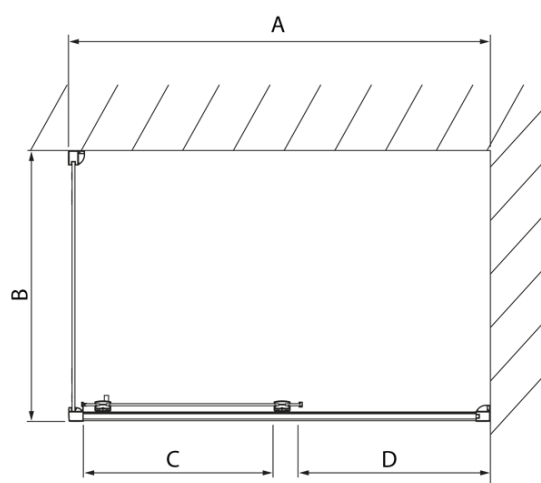

## Rozměry

Šířka: 1200 mm  
Výška: 2000 mm  
Hloubka: 700 mm

## Parametry

Barva profilu: Chrom - Leštěný hliník  
Tvar: Obdélníkové zástěny  
Typ otevírání: Posuvné  
Směr otevírání: Univerzální  
Šířka vstupu: 475 mm  
Typ výplně: Čiré sklo  
Úprava skla: Antidrop  
Tloušťka skla: 8 mm  
Vlastnosti: Rámové provedení  
Hmotnost / ks: 72.02 kg  
Balení: 2 ks  
Záruka: 2 roky

Technický list

Model	A	C	D
DL1015	970-1010	375	~437
DL1115	1070-1110	425	~487
DL1215	1170-1210	475	~537
DL1315	1270-1310	525	~587
DL1415	1370-1410	575	~637

Model	B
DL3215	670-690
DL3315	770-790
DL3415	870-890
DL3515	970-990