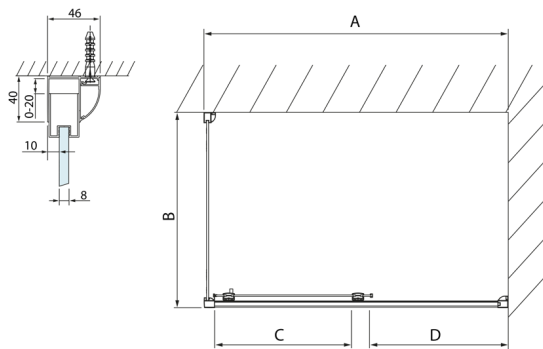

LUCIS LINE obdélníkový sprchový kout 1200x700mm L/P varianta

Objednací kód: DL1215DL3215

Rozměry

Šířka: 1200 mm
Výška: 2000 mm
Hloubka: 700 mm

Parametry

Záruka: 2 roky

Technický list

Model	A	C	D
DL1015	970-1010	375	~437
DL1115	1070-1110	425	~487
DL1215	1170-1210	475	~537
DL1315	1270-1310	525	~587
DL1415	1370-1410	575	~637

Model	B
DL3215	670-690
DL3315	770-790
DL3415	870-890
DL3515	970-990