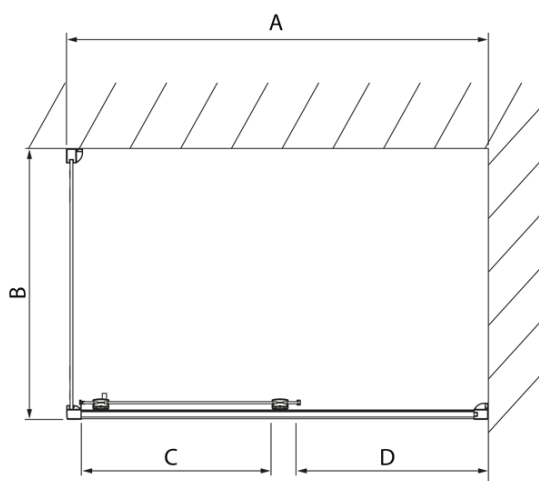

LUCIS LINE obdélníkový sprchový kout 1100x1000mm L/P varianta

Objednací kód: DL1115DL3515

Základní informace

Značka: Polysan
Série: LUCIS LINE

Rozměry

Šířka: 1100 mm
Výška: 2000 mm
Hloubka: 1000 mm

Parametry

Barva profilu: Chrom - Leštěný hliník
Tvar: Obdélníkové zástěny
Typ otevírání: Posuvné
Směr otevírání: Univerzální
Šířka vstupu: 425 mm
Typ výplně: Čiré sklo
Úprava skla: Antidrop
Tloušťka skla: 8 mm
Vlastnosti: Rámové provedení
Hmotnost / ks: 88.07 kg
Balení: 2 ks
Záruka: 2 roky

LUCIS LINE obdélníkový sprchový kout 1100x1000mm L/P varianta

Technický list

Model	A	C	D
DL1015	970-1010	375	~437
DL1115	1070-1110	425	~487
DL1215	1170-1210	475	~537
DL1315	1270-1310	525	~587
DL1415	1370-1410	575	~637