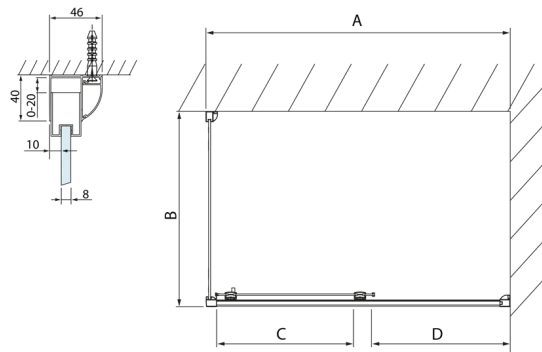

LUCIS LINE obdélníkový sprchový kout 1100x1000mm L/P varianta

Objednací kód: DL1115DL3515

Rozměry

Šířka: 1100 mm
 Výška: 2000 mm
 Hloubka: 1000 mm

Parametry

Záruka: 2 roky

Technický list

Model	A	C	D
DL1015	970-1010	375	~437
DL1115	1070-1110	425	~487
DL1215	1170-1210	475	~537
DL1315	1270-1310	525	~587
DL1415	1370-1410	575	~637

Model	B
DL3215	670-690
DL3315	770-790
DL3415	870-890
DL3515	970-990