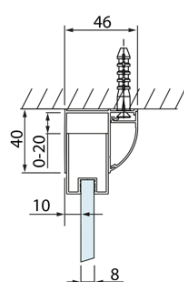

LUCIS LINE obdélníkový sprchový kout 1100x900mm L/P varianta

Objednací kód: DL1115DL3415

Základní informace

Značka: Polysan
Série: LUCIS LINE

Rozměry

Šířka: 1100 mm
Výška: 2000 mm
Hloubka: 900 mm

Parametry

Barva profilu: Chrom - Leštěný hliník
Tvar: Obdélníkové zástěny
Typ otevírání: Posuvné
Směr otevírání: Univerzální
Šířka vstupu: 425 mm
Typ výplně: Čiré sklo
Úprava skla: Antidrop
Tloušťka skla: 8 mm
Vlastnosti: Rámové provedení
Hmotnost / ks: 90.02 kg
Balení: 2 ks
Záruka: 2 roky

Technický list

Model	A	C	D
DL1015	970-1010	375	~437
DL1115	1070-1110	425	~487
DL1215	1170-1210	475	~537
DL1315	1270-1310	525	~587
DL1415	1370-1410	575	~637

Model	B
DL3215	670-690
DL3315	770-790
DL3415	870-890
DL3515	970-990