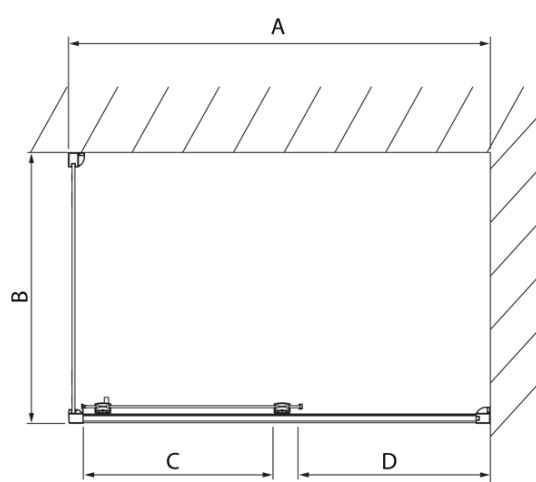

LUCIS LINE obdélníkový sprchový kout 1100x900mm L/P varianta

Objednací kód: DL1115DL3415

Základní informace

Značka: Polysan
Série: LUCIS LINE

Rozměry

Šířka: 1100 mm
Výška: 2000 mm
Hloubka: 900 mm

Parametry

Barva profilu: Chrom - Leštěný hliník
Tvar: Obdélníkové zástěny
Typ otevírání: Posuvné
Směr otevírání: Univerzální
Šířka vstupu: 425 mm
Typ výplně: Čiré sklo
Úprava skla: Antidrop
Tloušťka skla: 8 mm
Vlastnosti: Rámové provedení
Hmotnost / ks: 90.02 kg
Balení: 2 ks
Záruka: 2 roky

Technický list

Model	A	C	D
DL1015	970-1010	375	~437
DL1115	1070-1110	425	~487
DL1215	1170-1210	475	~537
DL1315	1270-1310	525	~587
DL1415	1370-1410	575	~637

Model	B
DL3215	670-690
DL3315	770-790
DL3415	870-890
DL3515	970-990