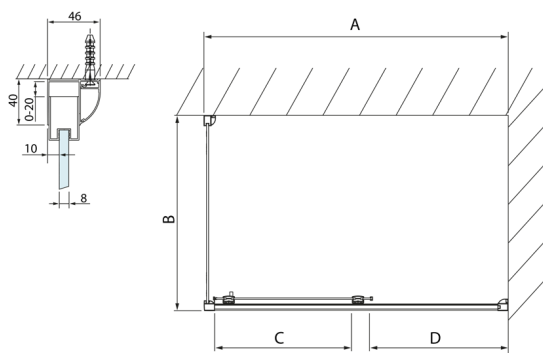

## LUCIS LINE obdélníkový sprchový kout 1100x900mm L/P varianta

Objednací kód: DL1115DL3415

### Rozměry

Šířka: 1100 mm  
 Výška: 2000 mm  
 Hloubka: 900 mm

## Technický list

Model	A	C	D
DL1015	970-1010	375	~437
DL1115	1070-1110	425	~487
DL1215	1170-1210	475	~537
DL1315	1270-1310	525	~587
DL1415	1370-1410	575	~637

Model	B
DL3215	670-690
DL3315	770-790
DL3415	870-890
DL3515	970-990