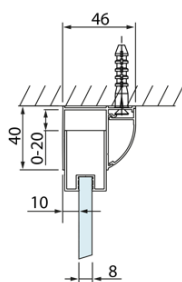

LUCIS LINE obdélníkový sprchový kout 1100x800mm L/P varianta

Objednací kód: DL1115DL3315

Základní informace

Značka: Polysan
Série: LUCIS LINE

Rozměry

Šířka: 1100 mm
Výška: 2000 mm
Hloubka: 800 mm

Parametry

Barva profilu: Chrom - Leštěný hliník
Tvar: Obdélníkové zástěny
Typ otevírání: Posuvné
Směr otevírání: Univerzální
Šířka vstupu: 425 mm
Typ výplně: Čiré sklo
Úprava skla: Antidrop
Tloušťka skla: 8 mm
Vlastnosti: Rámové provedení
Hmotnost / ks: 82.03 kg
Balení: 2 ks
Záruka: 2 roky

Technický list

Model	A	C	D
DL1015	970-1010	375	~437
DL1115	1070-1110	425	~487
DL1215	1170-1210	475	~537
DL1315	1270-1310	525	~587
DL1415	1370-1410	575	~637

Model	B
DL3215	670-690
DL3315	770-790
DL3415	870-890
DL3515	970-990