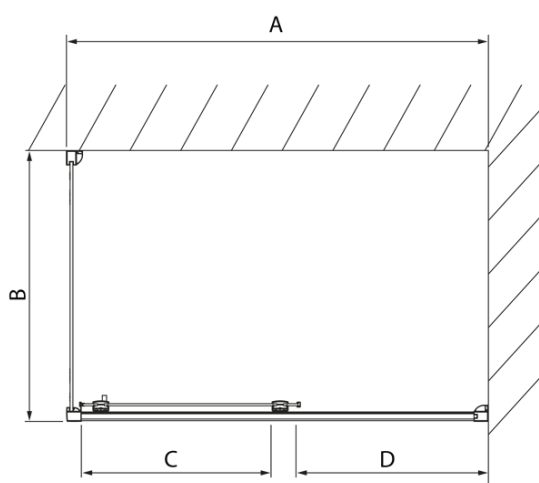

LUCIS LINE obdélníkový sprchový kout 1100x800mm L/P varianta

Objednací kód: DL1115DL3315

Základní informace

Značka: Polysan
Série: LUCIS LINE

Rozměry

Šířka: 1100 mm
Výška: 2000 mm
Hloubka: 800 mm

Parametry

Barva profilu: Chrom - Leštěný hliník
Tvar: Obdélníkové zástěny
Typ otevírání: Posuvné
Směr otevírání: Univerzální
Šířka vstupu: 425 mm
Typ výplně: Čiré sklo
Úprava skla: Antidrop
Tloušťka skla: 8 mm
Vlastnosti: Rámové provedení
Hmotnost / ks: 82.03 kg
Balení: 2 ks
Záruka: 2 roky

Technický list

Model	A	C	D
DL1015	970-1010	375	~437
DL1115	1070-1110	425	~487
DL1215	1170-1210	475	~537
DL1315	1270-1310	525	~587
DL1415	1370-1410	575	~637

Model	B
DL3215	670-690
DL3315	770-790
DL3415	870-890
DL3515	970-990