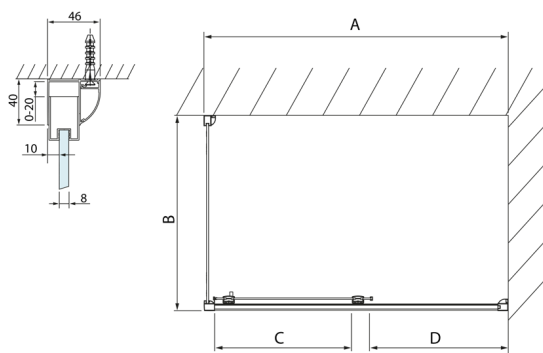

LUCIS LINE obdélníkový sprchový kout 1100x800mm L/P varianta

Objednací kód: DL1115DL3315

Rozměry

Šířka: 1100 mm
 Výška: 2000 mm
 Hloubka: 800 mm

Parametry

Záruka: 2 roky

Technický list

Model	A	C	D
DL1015	970-1010	375	~437
DL1115	1070-1110	425	~487
DL1215	1170-1210	475	~537
DL1315	1270-1310	525	~587
DL1415	1370-1410	575	~637

Model	B
DL3215	670-690
DL3315	770-790
DL3415	870-890
DL3515	970-990