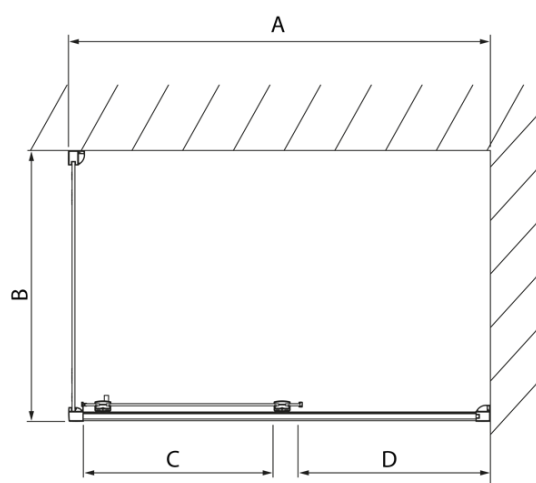

LUCIS LINE obdélníkový sprchový kout 1100x700mm L/P varianta

Objednací kód: DL1115DL3215

Základní informace

Značka: Polysan
Série: LUCIS LINE

Rozměry

Šířka: 1100 mm
Výška: 2000 mm
Hloubka: 700 mm

Parametry

Barva profilu: Chrom - Leštěný hliník
Tvar: Obdélníkové zástěny
Typ otevírání: Posuvné
Směr otevírání: Univerzální
Šířka vstupu: 425 mm
Typ výplně: Čiré sklo
Úprava skla: Antidrop
Tloušťka skla: 8 mm
Vlastnosti: Rámové provedení
Hmotnost / ks: 79.01 kg
Balení: 2 ks
Záruka: 2 roky

Technický list

Model	A	C	D
DL1015	970-1010	375	~437
DL1115	1070-1110	425	~487
DL1215	1170-1210	475	~537
DL1315	1270-1310	525	~587
DL1415	1370-1410	575	~637

Model	B
DL3215	670-690
DL3315	770-790
DL3415	870-890
DL3515	970-990