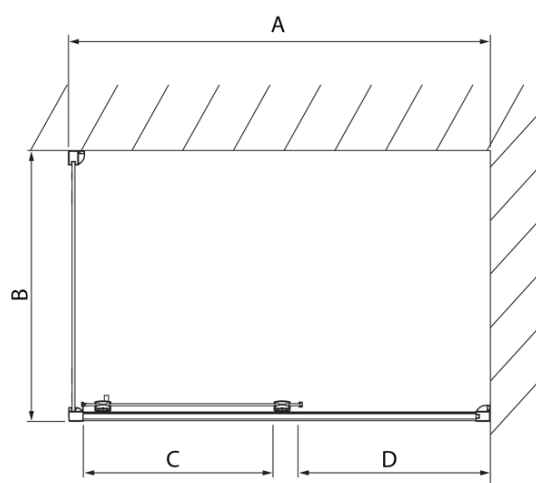

## Rozměry

Šířka: 1100 mm  
Výška: 2000 mm  
Hloubka: 700 mm

## Parametry

Barva profilu: Chrom - Leštěný hliník  
Tvar: Obdélníkové zástěny  
Typ otevírání: Posuvné  
Směr otevírání: Univerzální  
Šířka vstupu: 425 mm  
Typ výplně: Čiré sklo  
Úprava skla: Antidrop  
Tloušťka skla: 8 mm  
Vlastnosti: Rámové provedení  
Hmotnost / ks: 79.01 kg  
Balení: 2 ks  
Záruka: 2 roky

Technický list

Model	A	C	D
DL1015	970-1010	375	~437
DL1115	1070-1110	425	~487
DL1215	1170-1210	475	~537
DL1315	1270-1310	525	~587
DL1415	1370-1410	575	~637

Model	B
DL3215	670-690
DL3315	770-790
DL3415	870-890
DL3515	970-990