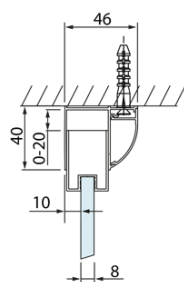

## Rozměry

Šířka: 1100 mm  
Výška: 2000 mm  
Hloubka: 700 mm

## Parametry

Barva profilu: Chrom - Leštěný hliník  
Tvar: Obdélníkové zástěny  
Typ otevírání: Posuvné  
Směr otevírání: Univerzální  
Šířka vstupu: 425 mm  
Typ výplně: Čiré sklo  
Úprava skla: Antidrop  
Tloušťka skla: 8 mm  
Vlastnosti: Rámové provedení  
Hmotnost / ks: 79.01 kg  
Balení: 2 ks  
Záruka: 2 roky

Technický list

Model	A	C	D
DL1015	970-1010	375	~437
DL1115	1070-1110	425	~487
DL1215	1170-1210	475	~537
DL1315	1270-1310	525	~587
DL1415	1370-1410	575	~637

Model	B
DL3215	670-690
DL3315	770-790
DL3415	870-890
DL3515	970-990