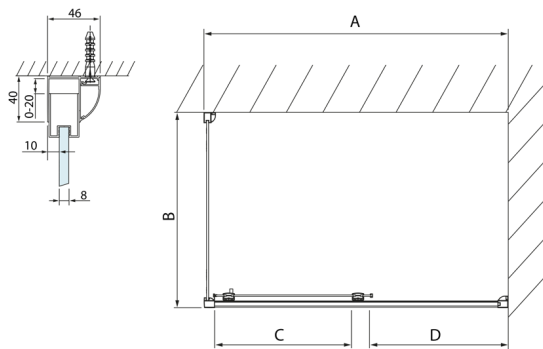

# LUCIS LINE obdélníkový sprchový kout 1100x700mm L/P varianta

Objednací kód: DL1115DL3215

## Rozměry

Šířka: 1100 mm  
Výška: 2000 mm  
Hloubka: 700 mm

## Technický list

Model	A	C	D
DL1015	970-1010	375	~437
DL1115	1070-1110	425	~487
DL1215	1170-1210	475	~537
DL1315	1270-1310	525	~587
DL1415	1370-1410	575	~637

Model	B
DL3215	670-690
DL3315	770-790
DL3415	870-890
DL3515	970-990