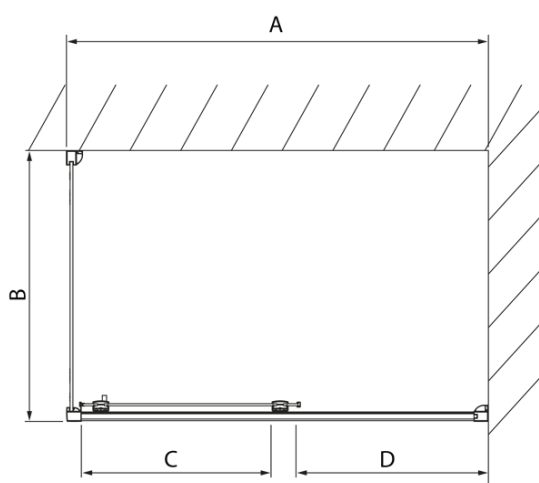

## Rozměry

Šířka: 1000 mm  
Výška: 2000 mm  
Hloubka: 900 mm

## Parametry

Barva profilu: Chrom - Leštěný hliník  
Tvar: Obdélníkové zástěny  
Typ otevírání: Posuvné  
Směr otevírání: Univerzální  
Šířka vstupu: 375 mm  
Typ výplně: Čiré sklo  
Úprava skla: Antidrop  
Tloušťka skla: 8 mm  
Vlastnosti: Rámové provedení  
Hmotnost / ks: 77.0 kg  
Balení: 2 ks  
Záruka: 2 roky

Technický list

Model	A	C	D
DL1015	970-1010	375	~437
DL1115	1070-1110	425	~487
DL1215	1170-1210	475	~537
DL1315	1270-1310	525	~587
DL1415	1370-1410	575	~637

Model	B
DL3215	670-690
DL3315	770-790
DL3415	870-890
DL3515	970-990