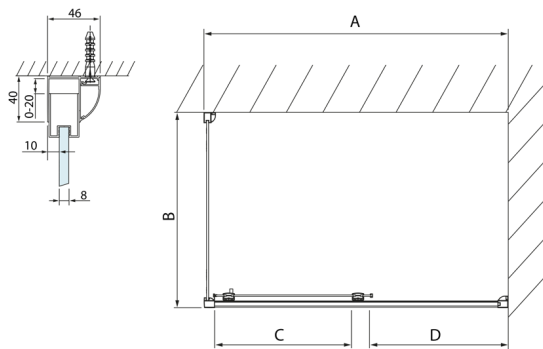

LUCIS LINE obdélníkový sprchový kout 1000x900mm L/P varianta

Objednací kód: DL1015DL3415

Rozměry

Šířka: 1000 mm
Výška: 2000 mm
Hloubka: 900 mm

Parametry

Záruka: 2 roky

Technický list

Model	A	C	D
DL1015	970-1010	375	~437
DL1115	1070-1110	425	~487
DL1215	1170-1210	475	~537
DL1315	1270-1310	525	~587
DL1415	1370-1410	575	~637

Model	B
DL3215	670-690
DL3315	770-790
DL3415	870-890
DL3515	970-990