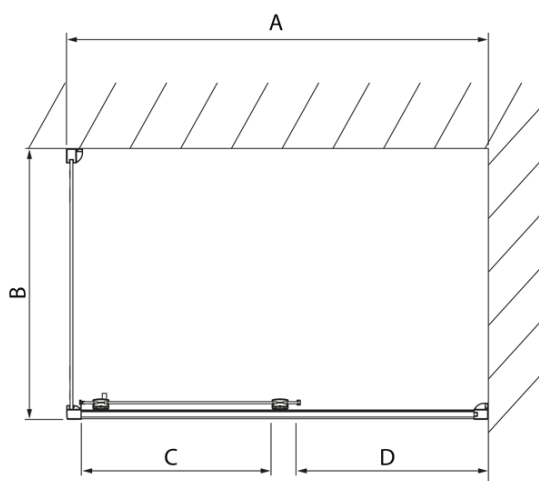

## Rozměry

Šířka: 1000 mm  
Výška: 2000 mm  
Hloubka: 800 mm

## Parametry

Barva profilu: Chrom - Leštěný hliník  
Tvar: Obdélníkové zástěny  
Typ otevírání: Posuvné  
Směr otevírání: Univerzální  
Šířka vstupu: 375 mm  
Typ výplně: Čiré sklo  
Úprava skla: Antidrop  
Tloušťka skla: 8 mm  
Vlastnosti: Rámové provedení  
Hmotnost / ks: 69.01 kg  
Balení: 2 ks  
Záruka: 2 roky

Technický list

Model	A	C	D
DL1015	970-1010	375	~437
DL1115	1070-1110	425	~487
DL1215	1170-1210	475	~537
DL1315	1270-1310	525	~587
DL1415	1370-1410	575	~637

Model	B
DL3215	670-690
DL3315	770-790
DL3415	870-890
DL3515	970-990