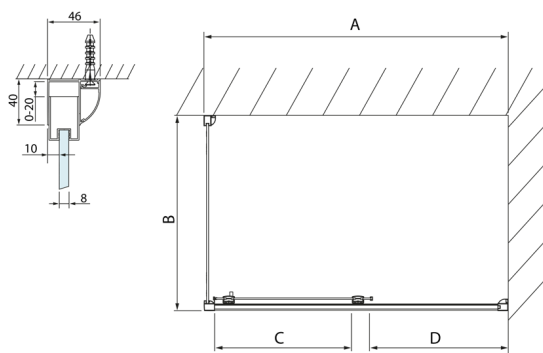

LUCIS LINE obdélníkový sprchový kout 1000x800mm L/P varianta

Objednací kód: DL1015DL3315

Rozměry

Šířka: 1000 mm
 Výška: 2000 mm
 Hloubka: 800 mm

Parametry

Záruka: 2 roky

Technický list

Model	A	C	D
DL1015	970-1010	375	~437
DL1115	1070-1110	425	~487
DL1215	1170-1210	475	~537
DL1315	1270-1310	525	~587
DL1415	1370-1410	575	~637

Model	B
DL3215	670-690
DL3315	770-790
DL3415	870-890
DL3515	970-990