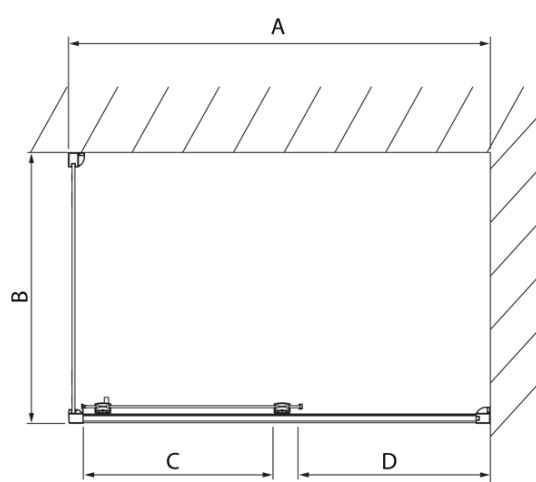

LUCIS LINE obdélníkový sprchový kout 1000x700mm L/P varianta

Objednací kód: DL1015DL3215

Základní informace

Značka: Polysan
Série: LUCIS LINE

Rozměry

Šířka: 1000 mm
Výška: 2000 mm
Hloubka: 700 mm

Parametry

Barva profilu: Chrom - Leštěný hliník
Tvar: Obdélníkové zástěny
Typ otevírání: Posuvné
Směr otevírání: Univerzální
Šířka vstupu: 375 mm
Typ výplně: Čiré sklo
Úprava skla: Antidrop
Tloušťka skla: 8 mm
Vlastnosti: Rámové provedení
Hmotnost / ks: 65.99 kg
Balení: 2 ks
Záruka: 2 roky

Technický list

Model	A	C	D
DL1015	970-1010	375	~437
DL1115	1070-1110	425	~487
DL1215	1170-1210	475	~537
DL1315	1270-1310	525	~587
DL1415	1370-1410	575	~637

Model	B
DL3215	670-690
DL3315	770-790
DL3415	870-890
DL3515	970-990