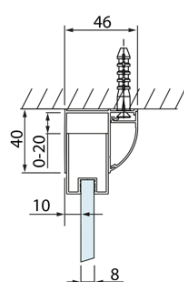

LUCIS LINE obdélníkový sprchový kout 1000x700mm L/P varianta

Objednací kód: DL1015DL3215

Základní informace

Značka: Polysan
Série: LUCIS LINE

Rozměry

Šířka: 1000 mm
Výška: 2000 mm
Hloubka: 700 mm

Parametry

Barva profilu: Chrom - Leštěný hliník
Tvar: Obdélníkové zástěny
Typ otevírání: Posuvné
Směr otevírání: Univerzální
Šířka vstupu: 375 mm
Typ výplně: Čiré sklo
Úprava skla: Antidrop
Tloušťka skla: 8 mm
Vlastnosti: Rámové provedení
Hmotnost / ks: 65.99 kg
Balení: 2 ks
Záruka: 2 roky

Technický list

Model	A	C	D
DL1015	970-1010	375	~437
DL1115	1070-1110	425	~487
DL1215	1170-1210	475	~537
DL1315	1270-1310	525	~587
DL1415	1370-1410	575	~637

Model	B
DL3215	670-690
DL3315	770-790
DL3415	870-890
DL3515	970-990