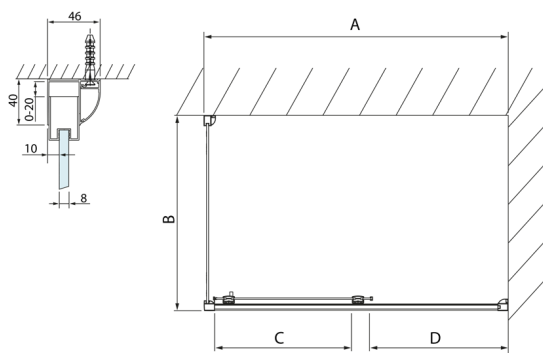

LUCIS LINE obdélníkový sprchový kout 1000x700mm L/P varianta

Objednací kód: DL1015DL3215

Rozměry

Šířka: 1000 mm
 Výška: 2000 mm
 Hloubka: 700 mm

Parametry

Záruka: 2 roky

Technický list

Model	A	C	D
DL1015	970-1010	375	~437
DL1115	1070-1110	425	~487
DL1215	1170-1210	475	~537
DL1315	1270-1310	525	~587
DL1415	1370-1410	575	~637

Model	B
DL3215	670-690
DL3315	770-790
DL3415	870-890
DL3515	970-990