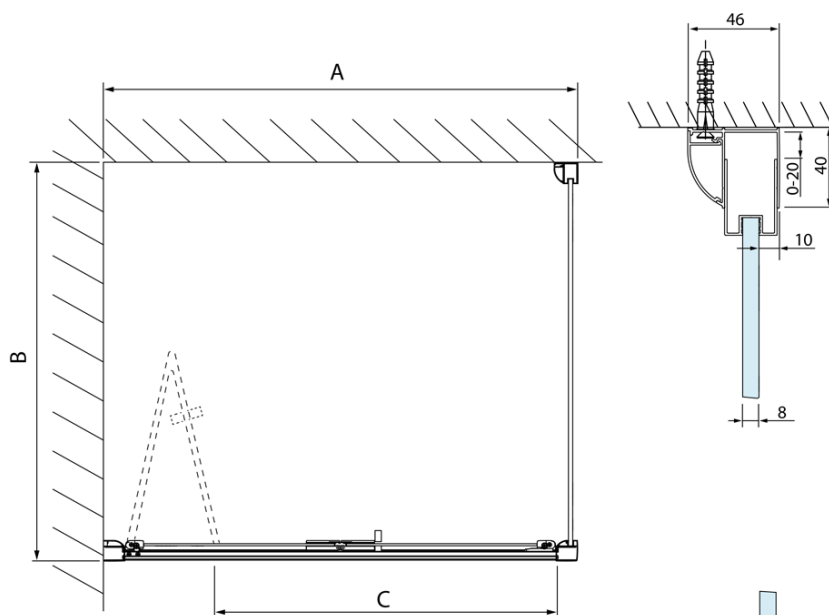

LUCIS LINE obdélníkový sprchový kout 900x800mm L/P varianta

Objednací kód: DL2815DL3315

Základní informace

Značka: Polysan
Série: LUCIS LINE

Rozměry

Šířka: 900 mm
Výška: 2000 mm
Hloubka: 800 mm

Parametry

Barva profilu: Chrom - Leštěný hliník
Tvar: Obdélníkové zástěny
Typ otevírání: Skládací
Směr otevírání: Univerzální
Šířka vstupu: 675 mm
Typ výplně: Čiré sklo
Úprava skla: Antidrop
Tloušťka skla: 4 mm
Vlastnosti: Rámové provedení
Hmotnost / ks: 53.0 kg
Balení: 2 ks
Záruka: 2 roky

Technický list

Model	A	C
DL2715	770-810	575
DL2815	870-910	675

Model	B
DL3215	670-690
DL3315	770-790
DL3415	870-890
DL3515	970-990