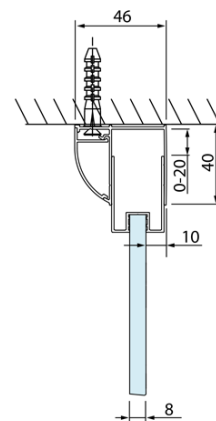

# LUCIS LINE obdélníkový sprchový kout 900x800mm L/P varianta

Objednací kód: DL2815DL3315

## Rozměry

Šířka: 900 mm  
Výška: 2000 mm  
Hloubka: 800 mm

## Parametry

Barva profilu: Chrom - Leštěný hliník  
Tvar: Obdélníkové zástěny  
Typ otevírání: Skládací  
Směr otevírání: Univerzální  
Šířka vstupu: 675 mm  
Typ výplně: Čiré sklo  
Úprava skla: Antidrop  
Tloušťka skla: 4 mm  
Vlastnosti: Rámové provedení  
Hmotnost / ks: 53.0 kg  
Balení: 2 ks  
Záruka: 2 roky

Technický list

Model	A	C
DL2715	770-810	575
DL2815	870-910	675

Model	B
DL3215	670-690
DL3315	770-790
DL3415	870-890
DL3515	970-990