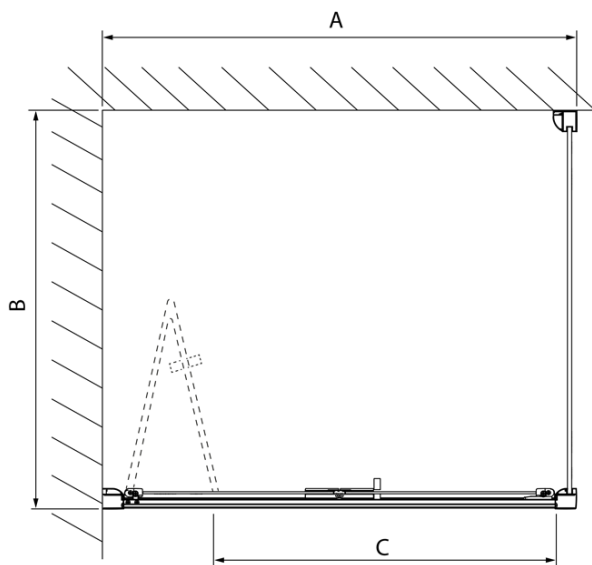

## Rozměry

Šířka: 900 mm  
Výška: 2000 mm  
Hloubka: 800 mm

## Parametry

Barva profilu: Chrom - Leštěný hliník  
Tvar: Obdélníkové zástěny  
Typ otevírání: Skládací  
Směr otevírání: Univerzální  
Šířka vstupu: 675 mm  
Typ výplně: Čiré sklo  
Úprava skla: Antidrop  
Tloušťka skla: 4 mm  
Vlastnosti: Rámové provedení  
Hmotnost / ks: 53.0 kg  
Balení: 2 ks  
Záruka: 2 roky

Technický list

Model	A	C
DL2715	770-810	575
DL2815	870-910	675

Model	B
DL3215	670-690
DL3315	770-790
DL3415	870-890
DL3515	970-990