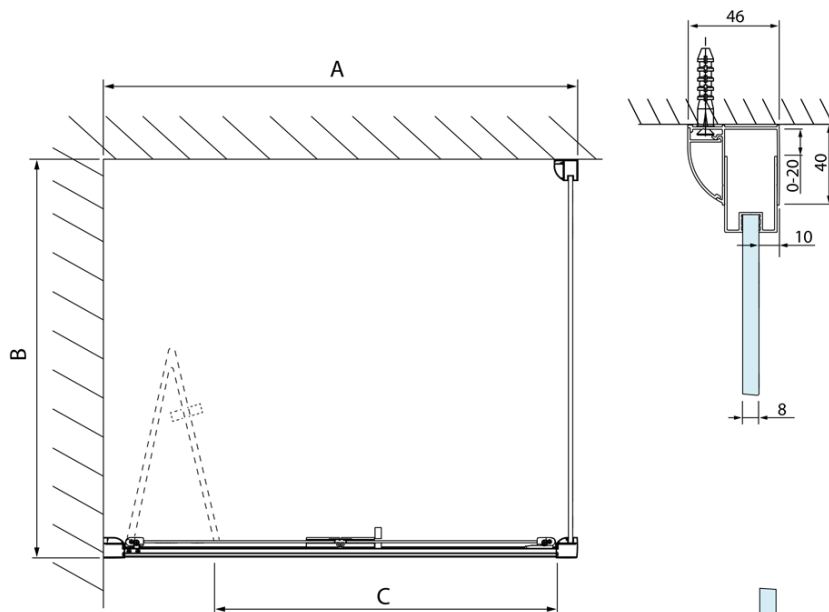

LUCIS LINE obdélníkový sprchový kout 900x800mm L/P varianta

Objednací kód: DL2815DL3315

Základní informace

Značka: Polysan
Série: LUCIS LINE

Rozměry

Šířka: 900 mm
Výška: 2000 mm
Hloubka: 800 mm

Parametry

Barva profilu: Chrom - Leštěný hliník
Tvar: Obdélníkové zástěny
Typ otevírání: Skládací
Směr otevírání: Univerzální
Šířka vstupu: 675 mm
Typ výplně: Čiré sklo
Úprava skla: Antidrop
Tloušťka skla: 4 mm
Vlastnosti: Rámové provedení
Hmotnost / ks: 53.0 kg
Balení: 2 ks
Záruka: 2 roky

Technický list

Model	A	C
DL2715	770-810	575
DL2815	870-910	675

Model	B
DL3215	670-690
DL3315	770-790
DL3415	870-890
DL3515	970-990