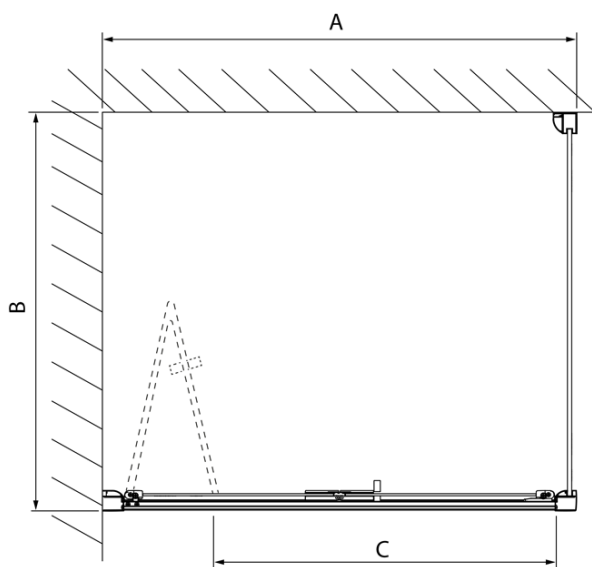

## Rozměry

Šířka: 900 mm  
Výška: 2000 mm  
Hloubka: 800 mm

## Parametry

Barva profilu: Chrom - Leštěný hliník  
Tvar: Obdélníkové zástěny  
Typ otevírání: Skládací  
Směr otevírání: Univerzální  
Šířka vstupu: 675 mm  
Typ výplně: Čiré sklo  
Úprava skla: Antidrop  
Tloušťka skla: 4 mm  
Vlastnosti: Rámové provedení  
Hmotnost / ks: 53.0 kg  
Balení: 2 ks  
Záruka: 2 roky

Technický list

Model	A	C
DL2715	770-810	575
DL2815	870-910	675

Model	B
DL3215	670-690
DL3315	770-790
DL3415	870-890
DL3515	970-990