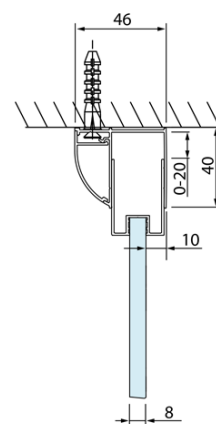

# LUCIS LINE obdélníkový sprchový kout 900x800mm L/P varianta

Objednací kód: DL2815DL3315

## Rozměry

Šířka: 900 mm  
Výška: 2000 mm  
Hloubka: 800 mm

## Parametry

Barva profilu: Chrom - Leštěný hliník  
Tvar: Obdélníkové zástěny  
Typ otevírání: Skládací  
Směr otevírání: Univerzální  
Šířka vstupu: 675 mm  
Typ výplně: Čiré sklo  
Úprava skla: Antidrop  
Tloušťka skla: 4 mm  
Vlastnosti: Rámové provedení  
Hmotnost / ks: 53.0 kg  
Balení: 2 ks  
Záruka: 2 roky

Technický list

Model	A	C
DL2715	770-810	575
DL2815	870-910	675

Model	B
DL3215	670-690
DL3315	770-790
DL3415	870-890
DL3515	970-990