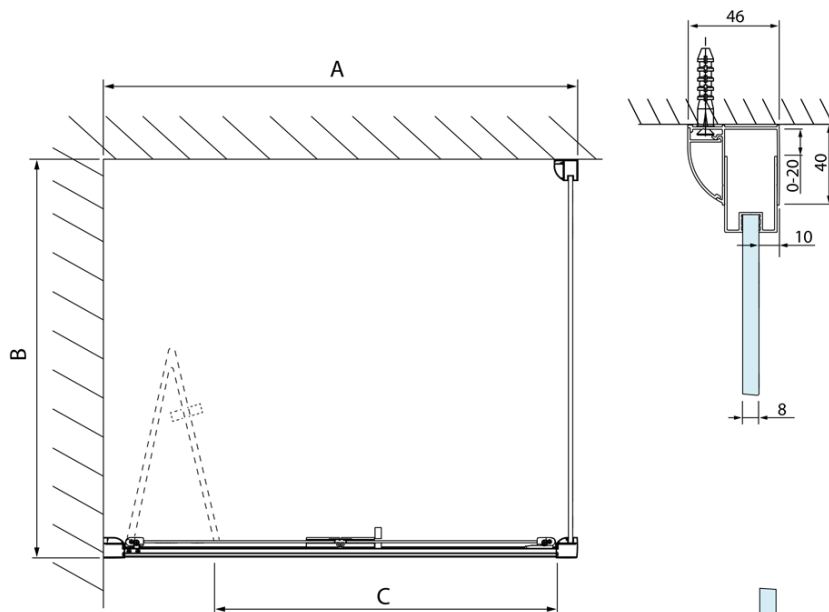

## Rozměry

Šířka: 900 mm  
Výška: 2000 mm  
Hloubka: 800 mm

## Parametry

Barva profilu: Chrom - Leštěný hliník  
Tvar: Obdélníkové zástěny  
Typ otevírání: Skládací  
Směr otevírání: Univerzální  
Šířka vstupu: 675 mm  
Typ výplně: Čiré sklo  
Úprava skla: Antidrop  
Tloušťka skla: 4 mm  
Vlastnosti: Rámové provedení  
Hmotnost / ks: 53.0 kg  
Balení: 2 ks  
Záruka: 2 roky

Technický list

Model	A	C
DL2715	770-810	575
DL2815	870-910	675

Model	B
DL3215	670-690
DL3315	770-790
DL3415	870-890
DL3515	970-990