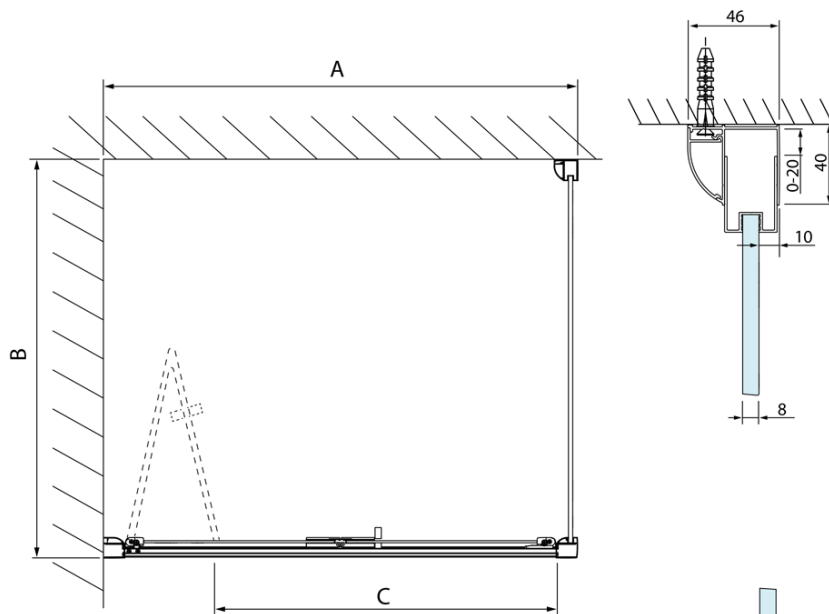

## Rozměry

Šířka: 900 mm  
Výška: 2000 mm  
Hloubka: 800 mm

## Parametry

Barva profilu: Chrom - Leštěný hliník  
Tvar: Obdélníkové zástěny  
Typ otevírání: Skládací  
Směr otevírání: Univerzální  
Šířka vstupu: 675 mm  
Typ výplně: Čiré sklo  
Úprava skla: Antidrop  
Tloušťka skla: 4 mm  
Vlastnosti: Rámové provedení  
Hmotnost / ks: 53.0 kg  
Balení: 2 ks  
Záruka: 2 roky

Technický list

Model	A	C
DL2715	770-810	575
DL2815	870-910	675

Model	B
DL3215	670-690
DL3315	770-790
DL3415	870-890
DL3515	970-990