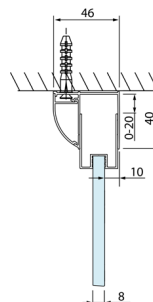

LUCIS LINE obdélníkový sprchový kout 900x800mm L/P varianta

Objednací kód: DL2815DL3315

Rozměry

Šířka: 900 mm
 Výška: 2000 mm
 Hloubka: 800 mm

Parametry

Záruka: 2 roky

Technický list

Model	A	C
DL2715	770-810	575
DL2815	870-910	675

Model	B
DL3215	670-690
DL3315	770-790
DL3415	870-890
DL3515	970-990