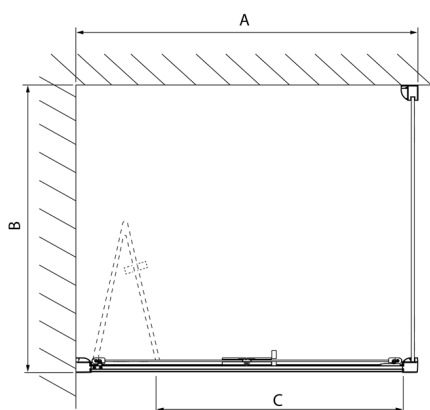

LUCIS LINE obdélníkový sprchový kout 900x800mm L/P varianta

Objednací kód: DL2815DL3315

Rozměry

Šířka: 900 mm
 Výška: 2000 mm
 Hloubka: 800 mm

Parametry

Záruka: 2 roky

Technický list

Model	A	C
DL2715	770-810	575
DL2815	870-910	675

Model	B
DL3215	670-690
DL3315	770-790
DL3415	870-890
DL3515	970-990